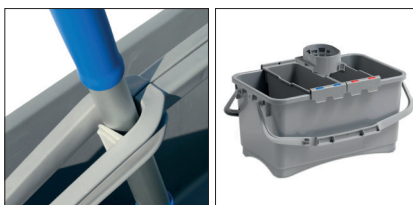

## PRISMA seau 28 lt

RÉF.	NOTE		CAPACITÉ (litres)	COND.	VOLUME (m <sup>3</sup> )	POIDS BRUT (kg)	POIDS NET (kg)	DIM. (cm) ↓ ↓ ↓
0700SE1628U	Avec roues	●	28 lt	1	0.092	3.38	1.8	57,5 x 38 x 34

### DESCRIPTION

PRISMA - seau en polypropylène 28 lt avec anse double et roues pivotantes.

Robuste car produit en polypropylène copolymère, matériau de première qualité : léger, résistant aux chocs, aux usages fréquents et aux basses températures. Compact, pratique et ergonomique, ses dimensions facilitent son utilisation et son transport même dans les environnements les plus étroits.

Le seau Prisma, version avancée du seau traditionnel de 28 lt, est équipé d'une double poignée transversale conçue avec des renforcements spéciaux pour la fixation des manches, ce qui permet de transporter le seau avec un maximum de confort et de commodité tout en stabilisant son contenu.

Prisma peut être personnalisé à la demande avec divers accessoires et compartiments, équipés de systèmes d'emboîtement et facilement amovibles, dédiés à différentes fonctions : stockage du produit, nettoyage des surfaces ou lavage des sols.