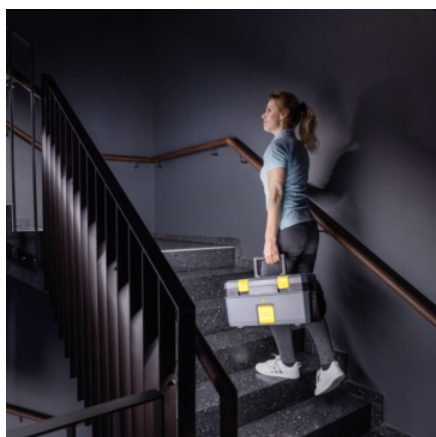

SG 4/2 CLASSIC

Le nettoyeur vapeur SG 4/2 Classic est très compact et facile d'utilisation avec son design tout-en-un unique et sa fonction VapoHydro pour le nettoyage et l'assainissement sans produits chimiques. Nettoyeur vapeur certifié norme NF T72/110.

Référence

1.092-301.0

- Design tout-en-un compact
- Utilisation facile
- Fonction VapoHydro

Caractéristiques techniques

Code EAN		4054278880419
Pression de la vapeur	bar	max. 4
Puissance de chauffe	W	2250
Température du brûleur	°C	max. 145
Longueur du câble	m	5
Voltage	V	220 - 240
Fréquence	Hz	50
Poids sans accessoires	kg	7
Poids avec emballage	kg	9,4
Dimensions (L × l × H)	mm	460 × 298 × 265

Equipement

Poignée ergonomique		■
Flexible vapeur avec poignée-pistolet	m	2,5
Buse turbo		■
■ Standard.		

Design tout-en-un compact

- Appareil durable, robuste et par conséquent très rentable.
- Rangement peu encombrant et pratique des accessoires directement dans l'appareil.
- Se transporte d'une seule main grâce à son faible poids (7,5 kg).