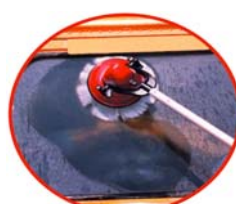

CODES	DESCRIPTIONS	
MS1502-HH		MINI ACTIV avec manche court (Chargeur batterie et housse porte batterie inclus) (batterie, brosses et accessoires en sus)
MS1502-SH		MINI ACTIV avec manche télescopique moyen (Chargeur batterie et housse porte batterie inclus) (batterie, brosses et accessoires en sus)
MS1502		MINI ACTIV avec manche télescopique long (Chargeur batterie et housse porte batterie inclus) (batterie, brosses et accessoires en sus)