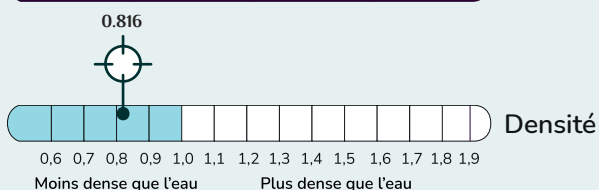

REPULS'PET

Version 01.2022

RÉPULSIF RÉMANENT DES ANIMAUX DOMESTIQUES

• Couleur : incolore

• Parfum : citron

Propriétés

- Spécialement mis au point pour empêcher les animaux d'uriner sur toutes les surfaces.
- Insoluble dans l'eau donc non dissout par la pluie.
- Bonne rémanence.