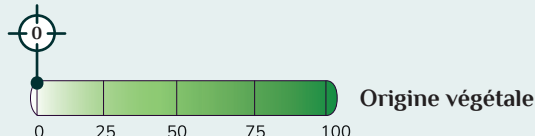

REPULS'PET

Version 01.2022

RÉPULSIF RÉMANENT DES ANIMAUX DOMESTIQUES

• Couleur : incolore

• Parfum : citron

Propriétés

- Spécialement mis au point pour empêcher les animaux d'uriner sur toutes les surfaces.
- Insoluble dans l'eau donc non dissout par la pluie.
- Bonne rémanence.