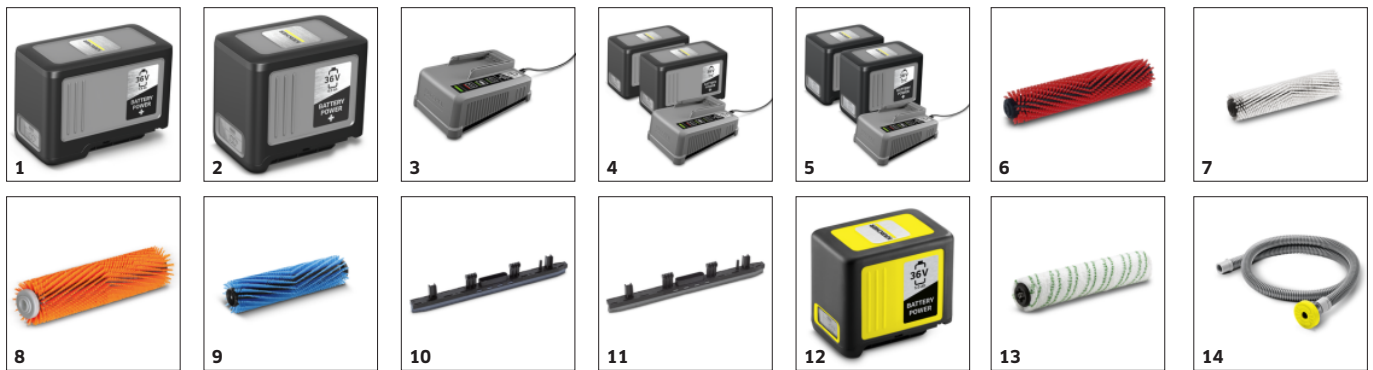

ACCESSOIRES POUR BR 30/4 C BP PACK

1.783-228.0

	Référence	Descriptif	
BATTERIES			
Batterie Power+ 36/75	1 2.445-043.0	D'une capacité de 7,5 Ah, la batterie POWER+ 36/75 offre un maximum d'autonomie et de performance. Un écran LCD à technologie temps réel indique le temps d'utilisation restant, l'autonomie et la durée de charge restantes en minutes.	☒
Batterie Power+ 36/60	2 2.042-022.0	Batterie lithium-ion Battery Power+ 36 volts puissante d'une capacité de 6,0 Ah assurant une grande autonomie. Avec technologie temps réel innovante via afficheur LCD et surveillance de la tension.	☐
CHARGEURS			
Chargeur rapide Battery Power+ 36/60	3 2.445-045.0	Charger toutes les batteries lithium-ion Kärcher Battery Power et Kärcher Battery Power 36 V avec un courant de charge de 6 A au maximum : grâce au chargeur rapide avec indicateur d'état de fonctionnement à LED. Fixation facile au mur.	☒
KIT DE DÉMARRAGE			
Démarréur kit Battery Power+ 36/75	4 2.445-070.0		☐
Démarréur kit Battery Power+ 36/60	5 2.445-071.0		☐
BROSSES-ROULEAUX			
Brosse-rouleau, professionnelle, rouge, 300 mm	6 4.762-005.0	Pour tous les sols.	☒
Brosse-rouleau, souple, blanc, 300 mm	7 4.762-452.0	Pour le nettoyage des sols sensibles et le lustrage.	☐
Brosse-rouleau, relief, orange, 300 mm	8 4.762-484.0	Pour le nettoyage des sols fortement structurés et des fentes profondes.	☐
Brosse-rouleau, souple, bleu, 300 mm	9 4.762-499.0	Pour le nettoyage des moquettes	☐
SUCEURS ET RACLETTES D'ASPIRATION			
Suceur d'aspiration complet			
Suceur d'aspiration, 300 mm, droit	10 4.777-008.0		☒
	11 4.777-324.0	Pour une utilisation en cas d'encrassements huileux ou gras, par exemple en cuisine ou en atelier. 300 mm. Gris.	☐
BATTERIES			
Batterie Power 36/50	12 2.445-031.0	Batterie interchangeable Battery Power 36 V/5,0 Ah avec technologie temps réel innovante à afficheur LCD pour l'affichage de l'état de la batterie. Compatible avec tous les appareils de la plateforme de batterie Kärcher 36 V.	☐
PADS ROULEAUX / AXES POUR PADS ROULEAUX			
Rouleau en microfibras			
Rouleau en microfibre, 300 mm	13 4.762-453.0	Le rouleau microfibre allie le haut pouvoir nettoyant de la microfibre aux avantages de la technique des rouleaux. Kit complet.	☐
AUTRES ACCESSOIRES BR / BD			
Divers			
Flexible de remplissage 1,5 m	14 6.680-124.0	Flexible pour remplissage pratique d'eau propre à partir de n'importe quel robinet. 1,5 m.	☐

■ Standard. □ Accessoires optionnels.