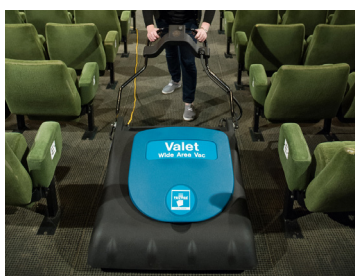

Valet Wide Area Vac

Avec ses 70 cm de largeur de travail et sa capacité de 40 litres, le Valet Wide Area Vac offre une haute productivité dans les grands espaces de moquette.

IDEAL POUR COMMERCES HÔTELS CENTRES DE CONFÉRENCES HALLS D'AÉROPORT

- Les 70 cm de largeur de travail assurent une productivité 2.5 fois supérieure à un aspirateur classique
- La brosse rotative permet de travailler la fibre en profondeur pour en extraire toutes les salissures incrustées
- Sa capacité de 40 litres optimise sa productivité
- Deux moteurs d'aspiration de 1000w chacun offrant des performances maximales
- Remplacement des filtres et du sac très facile
- Utilisation linéaire pour optimiser la productivité
- 4 niveaux de filtration retiennent toutes les particules supérieures à 0.3µ
- Timon ergonomique, réglable en hauteur, avec poignées matelassées et double sécurité de démarrage de la brosse
- Réglage de la hauteur de la brosse sur 5 niveaux possibles

Contactez-nous pour une démonstration + 44 (0) 23 8070 6615

Valet Wide Area Vac

Valet Wide Area Vac

Modèle

Code Produit

VWAV

SPECIFICATIONS TECHNIQUES

Tension Alternative / Fréquence	V/Hz	230/50
Classe de Construction		I
Puissance Moteur d'Aspiration	W	2 x 1000
Filtration		Système de filtration à 4 étapes
Dépression à la Colonne d'Eau	mm/kPa	1600/16
Capacité	l	40
Productivité	m ² /h	743
Largeur de la brosse	cm	70
Vitesse de la brosse	trs/mn	1800
Ajustement de brosse		5 niveaux de réglage
Niveau sonore	dB(A)	70
Dimension (L x l x H)	cm	50 x 76 x 91
Poids	kg	43
Longueur du câble	m	25
Classification de protection	IP	20
Garantie		1 an sujet aux conditions