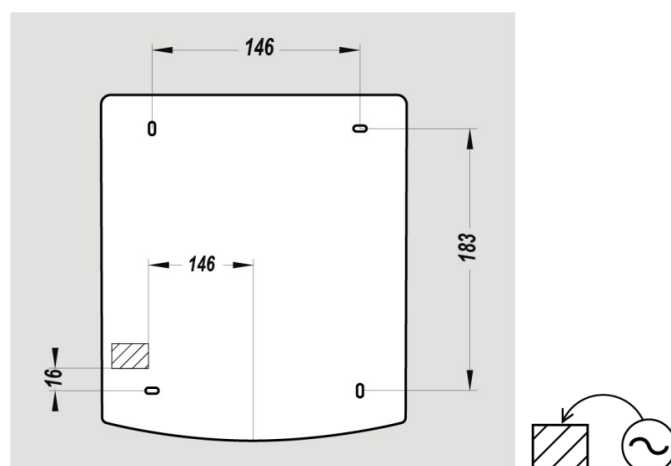

ÉLECTRICITÉ

Puissance en fonctionnement (W)	2100
Alimentation	220-240V
Fréquence (Hz)	50
Puissance en veille (W)	0.1000
Type de détection	Infrarouge
Type de moteur	Brushed AC

DIMENSIONS

Hauteur (mm)	243
Largeur (mm)	210
Profondeur produit (mm)	195
Poids (kg)	1.7600

DIMENSIONS COLIS

Hauteur (mm)	215
Largeur (mm)	220
Profondeur (mm)	253
Poids (kg)	2.0300

DESSIN TECHNIQUE

HAUTEURS D'INSTALLATION RECOMMANDÉES

- Hauteur d'installation Homme (cm) : 130
- Hauteur d'installation Femme (cm) : 125
- Hauteur d'installation Enfant (cm) : 120
- Hauteur d'installation PMR (cm) : 100