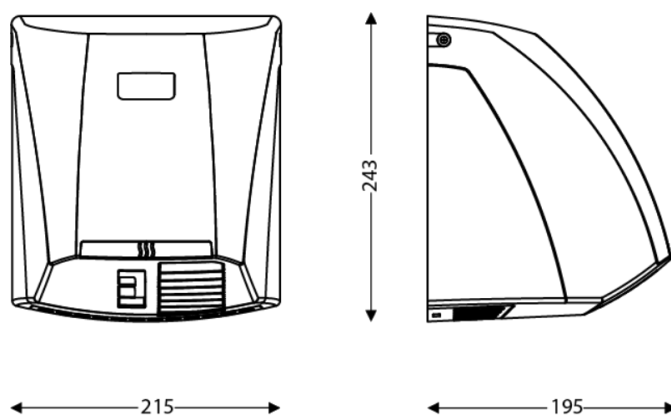

ÉLECTRICITÉ

Puissance en fonctionnement (W)	2100
Alimentation	220-240V
Fréquence (Hz)	50
Puissance en veille (W)	0.1000
Type de détection	Infrarouge
Type de moteur	Brushed AC

DIMENSIONS

Hauteur (mm)	243
Largeur (mm)	210
Profondeur produit (mm)	195
Poids (kg)	1.7600

DIMENSIONS COLIS

Hauteur (mm)	215
Largeur (mm)	220
Profondeur (mm)	253
Poids (kg)	2.0300

DESSIN TECHNIQUE

HAUTEURS D'INSTALLATION RECOMMANDÉES

- Hauteur d'installation Homme (cm) : 130
- Hauteur d'installation Femme (cm) : 125
- Hauteur d'installation Enfant (cm) : 120
- Hauteur d'installation PMR (cm) : 100