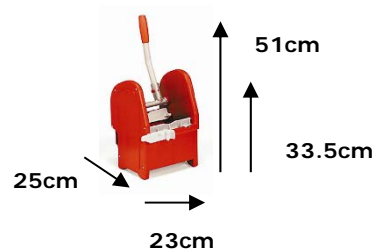

FICHE PRODUIT

PRESSE A MÂCHOIRES

Réf. 0707004/R

Caractéristiques

Volume : 0.029m³
Poids net unitaire: 2.05Kg
Conditionnement : 1

Description

Presse à mâchoires rouge
Carter en polypropylène rouge
Mécanisme en rilsan
Poignée en PVC ø 22 mm
Spéciale seaux de petite et grande capacité

- Conçue pour l'essorage des franges de lavage et des fauberts, elle peut être utilisée sur tous les chariots FILMOP

- Composée d'un cache rouge afin d'éviter les projections
- Equipée d'un crochet latéral réglable, la presse peut être fixée plus solidement au chariot. Elle est également munie d'un support manche